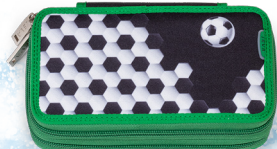

Nyhed!

Se vores nye søde miniudgave af vores populære model **BEGINNERS**.
Brug den til børnehave, turtaske eller til det allerførste skoleår.

310-31 Dino

310-30 Lama

399,-

- ♥ Ergonomisk polstret ryg, indstillelige remme og brystrem.
- ♥ Isoleret madkasserum.
- ♥ Navneskilt, aftagelig nøglering og reflekser.
- ♥ Drikkedunk og rummelig forlomme.
- ♥ 100% fri for alle skadelige stoffer.

VÆGT: 550 GRAM

VOLUMEN: 8 LITER

MÅL: H30 X B21,5 X D16

KLASSETRIN: BØRNEHAVE + 0. KLASSE

START-UP 403

SE HER: Vi præsenterer vores nye model START-UP til skolestart – den vejer kun 800 gram, sidder perfekt, er super funktionel og drønsmart – med MEPAL drikkedunk og gymnastikpose.

Nyhed!

403-21 START-UP skoletaske med gymnastikpose
799,- Match Winner

8865-21 TWOZIP
269,- Match Winner

353-21 SNAP
149,- Match Winner

- ♥ Ergonomisk ryggestøtte med 3 polstrede puder, der støtter hele ryggen.
- ♥ Stort isoleret madkasserum, navneskilt, nøglering og reflekser.
- ♥ Nem EASY-ADJUST regulering øverst på remmene, der giver 7 cm. ekstra indstilling af ryggen.
- ♥ Polstret pc-lomme/rumdel.
- ♥ Indstillelig(e) brystrem/- skulderremme.