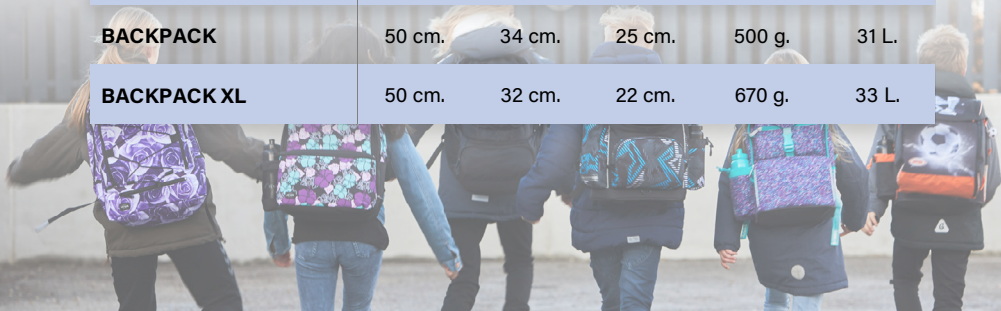

Højde (ryg)	Bredde	Dybde u. gympos eller minirygsæk	Vægt med tilbehør	Volumen Taske + gympose
MINI BEGINNERS (side 5)	30 cm.	21,5 cm.	16 cm.	550 g.	8 L.
START-UP (side 6)	37 cm.	27 cm.	15 cm.	800 g.	15+15 L.
BEGINNERS (side 8)	35 cm.	27 cm.	20 cm.	1040 g.	16+8 L.
INTERMEDIATE (side 8)	37 cm.	31 cm.	17 cm.	1160 g.	21+11 L.
PRACTISED	39 cm.	31 cm.	17 cm.	1155 g.	20+9 L.
U-TURN (side 20)	40 cm.	27 cm.	18 cm.	1190 g.	18+9 L.
SQUARE (side 24)	39 cm.	31 cm.	16 cm.	1010 g.	23+9 L.
SURVIVOR (side 26)	45 cm.	33 cm.	18 cm.	760 g.	26 L.
SUPREME (side 28)	45 cm.	32 cm.	17 cm.	1060 g.	30+10 L.
BACKPACK	50 cm.	34 cm.	25 cm.	500 g.	31 L.
BACKPACK XL	50 cm.	32 cm.	22 cm.	670 g.	33 L.